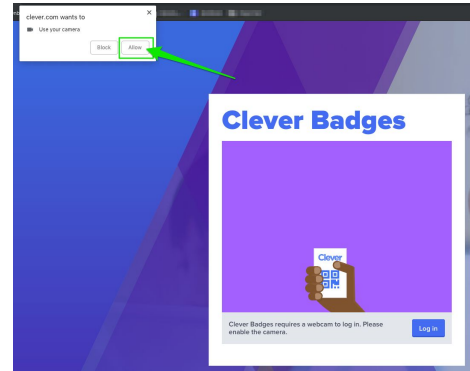

الشارة الذكية للدخول من الموقع الإلكتروني (خاص بالصف الثاني من رياض الأطفال)

1. قم بالذهاب إلى الموقع www.clever.com/login 2. اختر الشارة الذكية للدخول.

Log in

Search for your school

Type school name here...

Log in

Search for your school

Type school name here...

3. اسمح بوصول الكاميرا

4. ضع الشارة أمام الكاميرا

مجموعة من التطبيقات التي يمكنك استخدامها في التعلم

Instant Login Apps