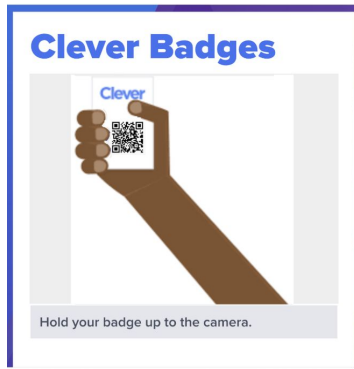

الشارة الذكية للدخول من الموقع الإلكتروني (خاص بالصف الثاني من رياض الأطفال)

1. قم بالذهاب إلى الموقع www.clever.com/login 2. اختر الشارة الذكية للدخول.

Log in

Search for your school

Type school name here...

Log in

Search for your school

Type school name here...

3. اسمح بوصول الكاميرا

4. ضع الشارة أمام الكاميرا

مجموعة من التطبيقات التي يمكنك استخدامها في التعلم

Instant Login Apps