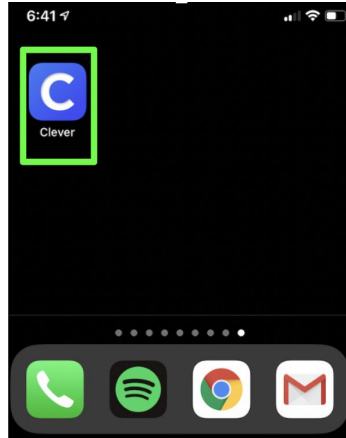

## 在iPhone或iPad上的Clever徽章登录（TK-2年级）

1. 下载Clever应用。

2. 打开Clever应用。

3. 允许摄像头访问。

4. 把徽章对准摄像头。

5. 然后你将看见你可以为学习使用的一套应用！

Instant Login Apps