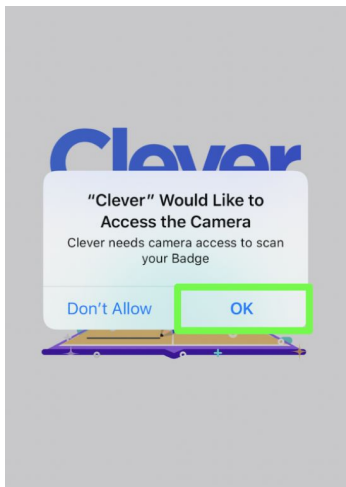

## 在iPhone或iPad上的Clever徽章登录（TK-2年级）

1. 下载Clever应用。

2. 打开Clever应用。

3. 允许摄像头访问。

4. 把徽章对准摄像头。

5. 然后你将看见你可以为学习使用的一套应用！

Instant Login Apps