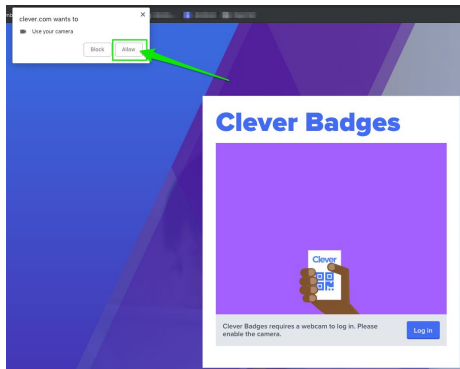

INICIAR SESIÓN CLEVER BADGE DESDE EL SITIO WEB (GRADES TK-2)

1. Ir a www.clever.com/login

Log in

Search for your school

Type school name here...

2. Seleccione Clever Badge Login

Log in

Search for your school

Type school name here...

3. Permitir acceso a la cámara

4. Sujeta la insignia a la cámara

5. ¡Entonces verás un conjunto de aplicaciones que puedes usar para aprender!

Instant Login Apps