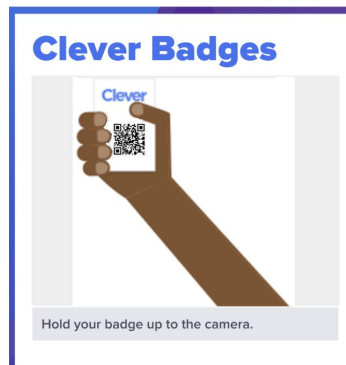

INICIAR SESIÓN CLEVER BADGE DESDE EL SITIO WEB (GRADES TK-2)

1. Ir a www.clever.com/login

Log in

Search for your school

Type school name here...

2. Seleccione Clever Badge Login

Log in

Search for your school

Type school name here...

3. Permitir acceso a la cámara

4. Sujeta la insignia a la cámara

5. ¡Entonces verás un conjunto de aplicaciones que puedes usar para aprender!

Instant Login Apps