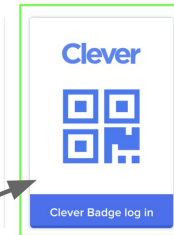

INICIAR SESIÓN CLEVER BADGE DESDE EL SITIO WEB (GRADES TK-2)

1. Ir a www.clever.com/login

Log in

Search for your school

Type school name here...

2. Seleccione Clever Badge Login

Log in

Search for your school

Type school name here...

3. Permitir acceso a la cámara

4. Sujeta la insignia a la cámara

5. ¡Entonces verás un conjunto de aplicaciones que puedes usar para aprender!

Instant Login Apps