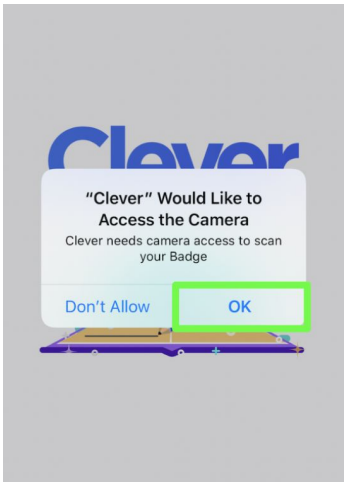

3. Cho phép truy cập camera