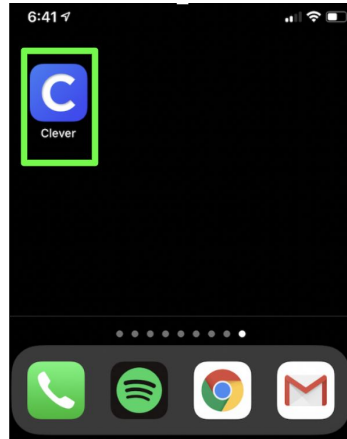

2. MỞ Ứng dụng Clever